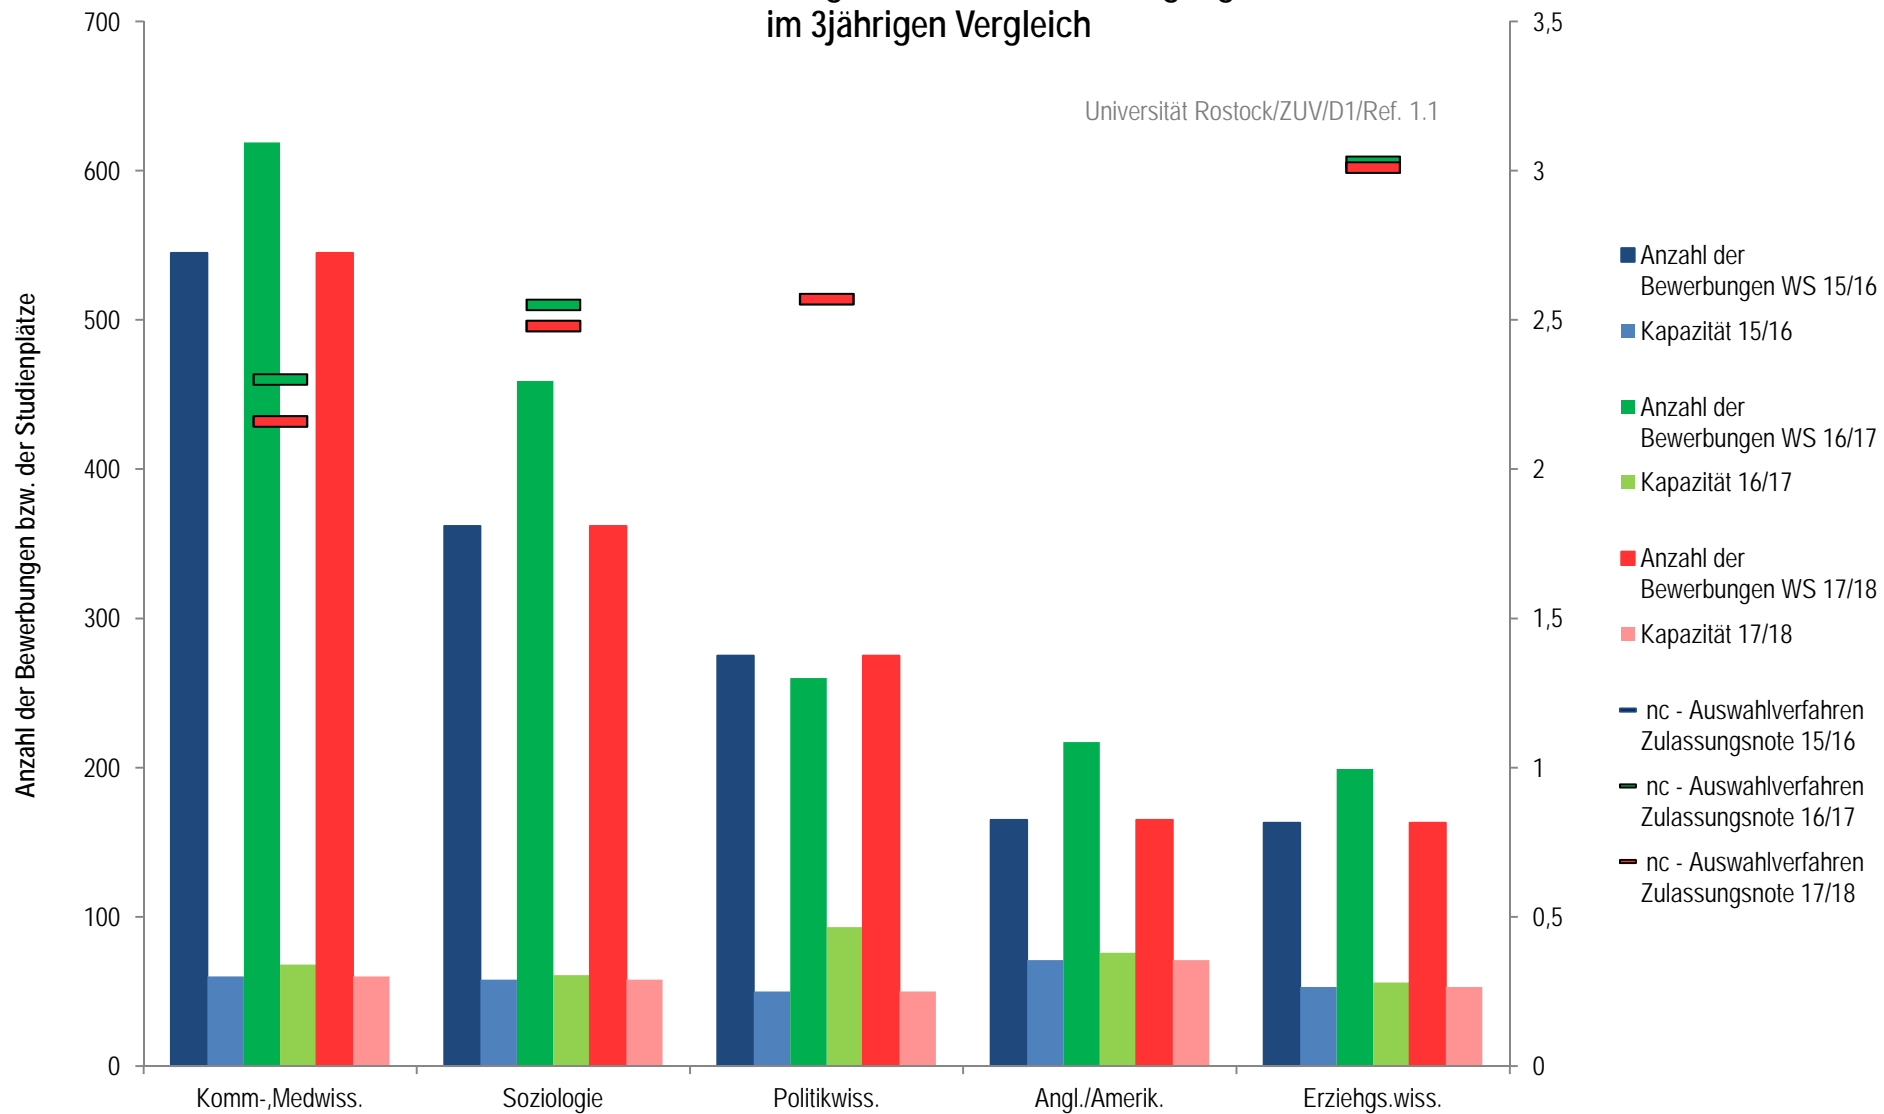

Übersicht nc-Werte für örtlich zulassungsbeschränkte Studiengänge der Universität Rostock im 3jährigen Vergleich

Hinweis: ein fehlendes Symbol der Zulassungsnote bedeutet die Zulassung aller Hauptanträge

Übersicht nc-Werte für örtlich zulassungsbeschränkte Studiengänge der Universität Rostock im 3jährigen Vergleich

Hinweis: ein fehlendes Symbol der Zulassungsnote bedeutet die Zulassung aller Hauptanträge bzw. eine Überlagerung der Balken