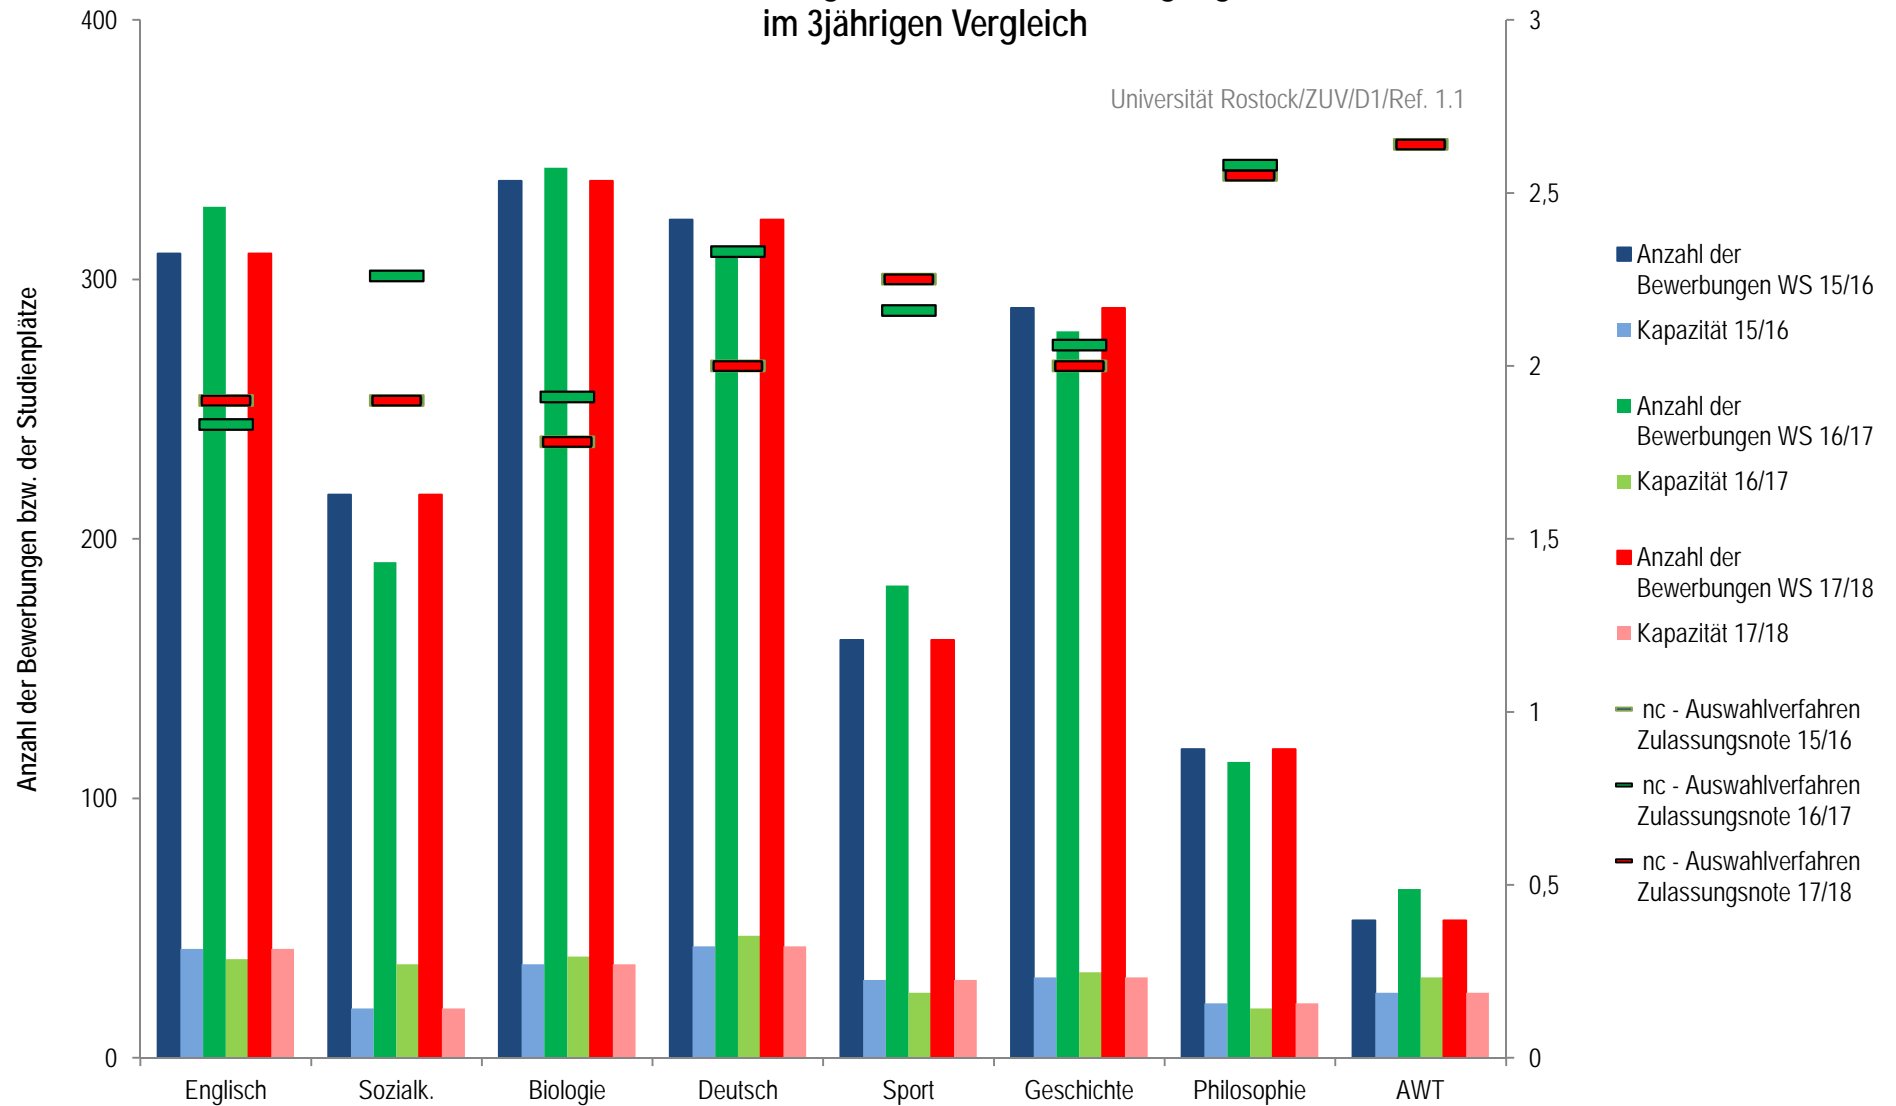

Übersicht nc-Werte für örtlich zulassungsbeschränkte Studiengänge der Universität Rostock im 3jährigen Vergleich

Hinweis: ein fehlendes Symbol der Zulassungsnote bedeutet die Zulassung aller Hauptanträge

Übersicht nc-Werte für örtlich zulassungsbeschränkte Studiengänge der Universität Rostock im 3jährigen Vergleich

Hinweis: ein fehlendes Symbol der Zulassungsnote bedeutet die Zulassung aller Hauptanträge bzw. eine Überlagerung der Balken