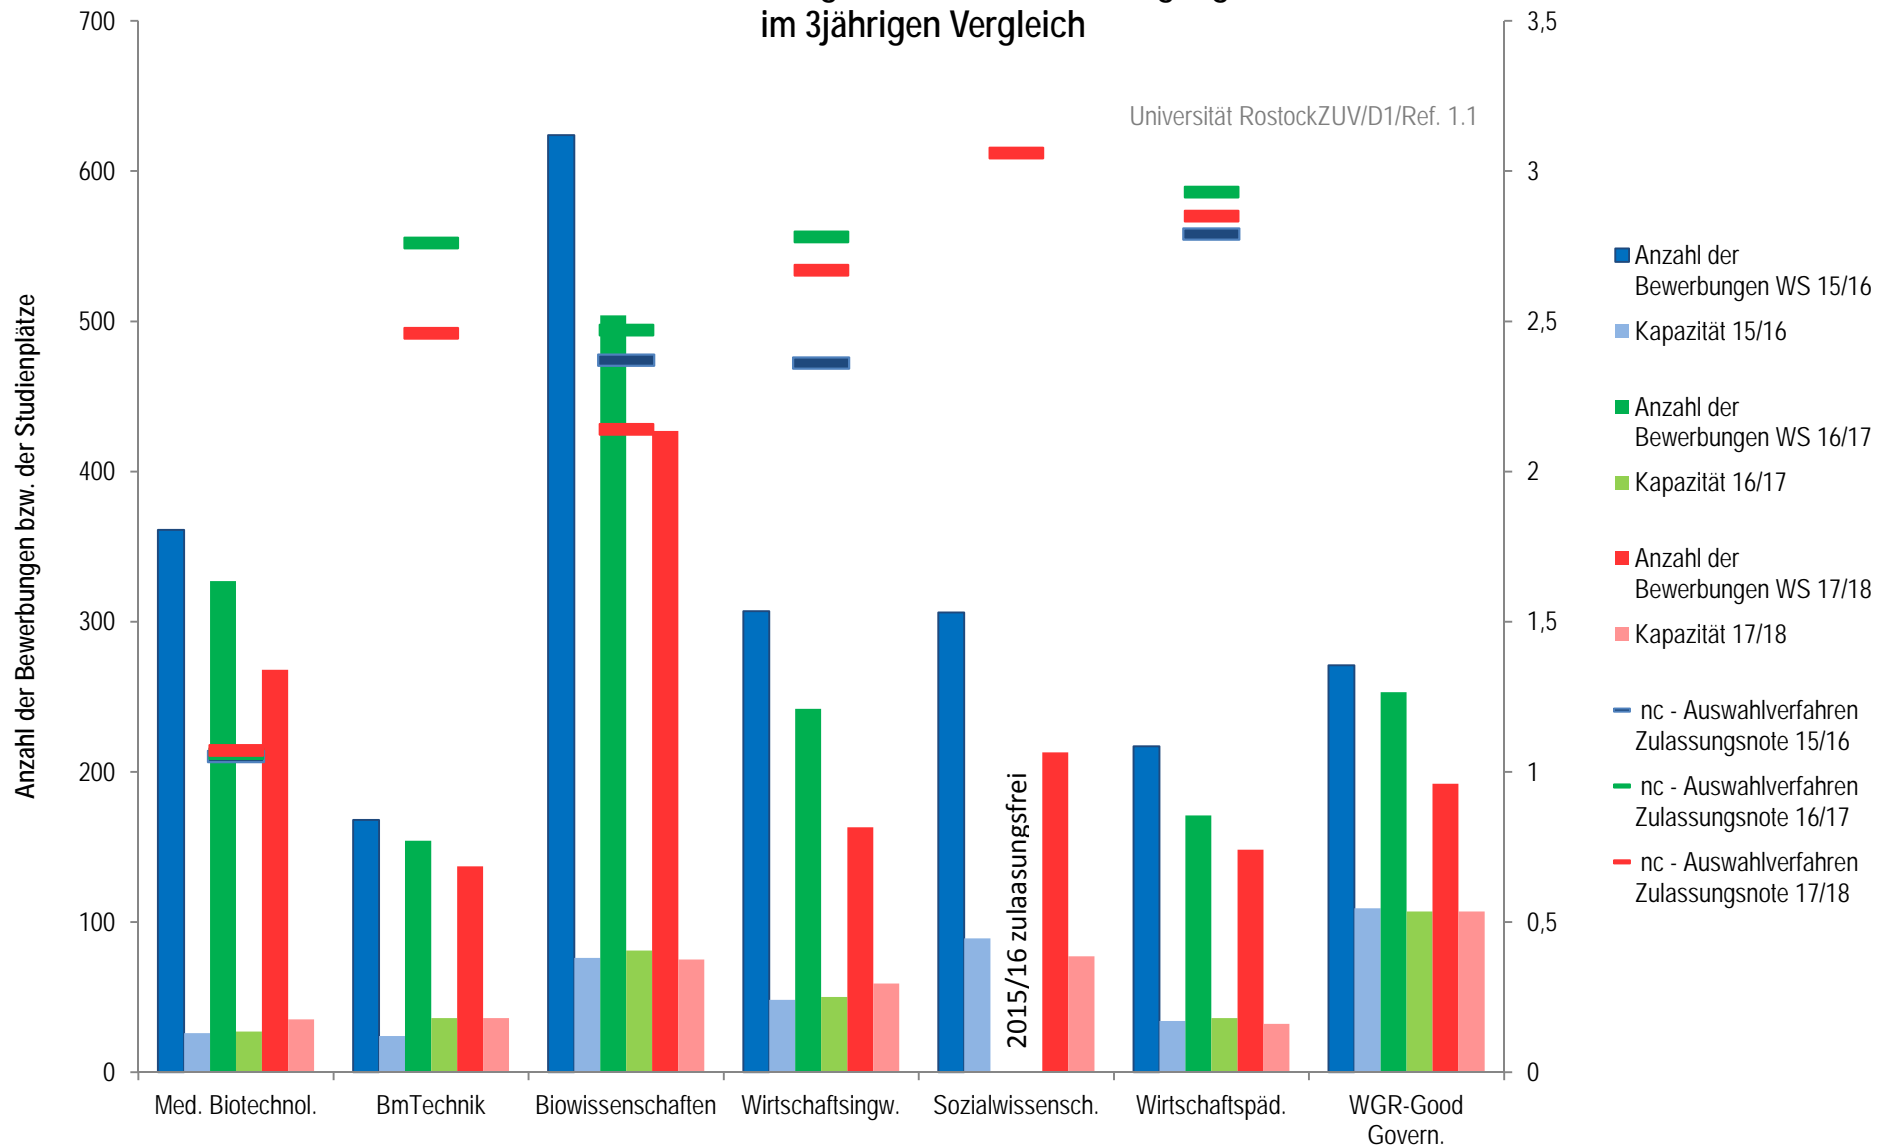

Übersicht nc-Werte für örtlich zulassungsbeschränkte Studiengänge der Universität Rostock im 3jährigen Vergleich

Hinweis: ein fehlendes Symbol der Zulassungsnote bedeutet die Zulassung aller Hauptanträge

Übersicht nc-Werte für örtlich zulassungsbeschränkte Studiengänge der Universität Rostock im 3jährigen Vergleich

Hinweis: ein fehlendes Symbol der Zulassungsnote bedeutet die Zulassung aller Hauptanträge bzw. eine Überlagerung der Balken