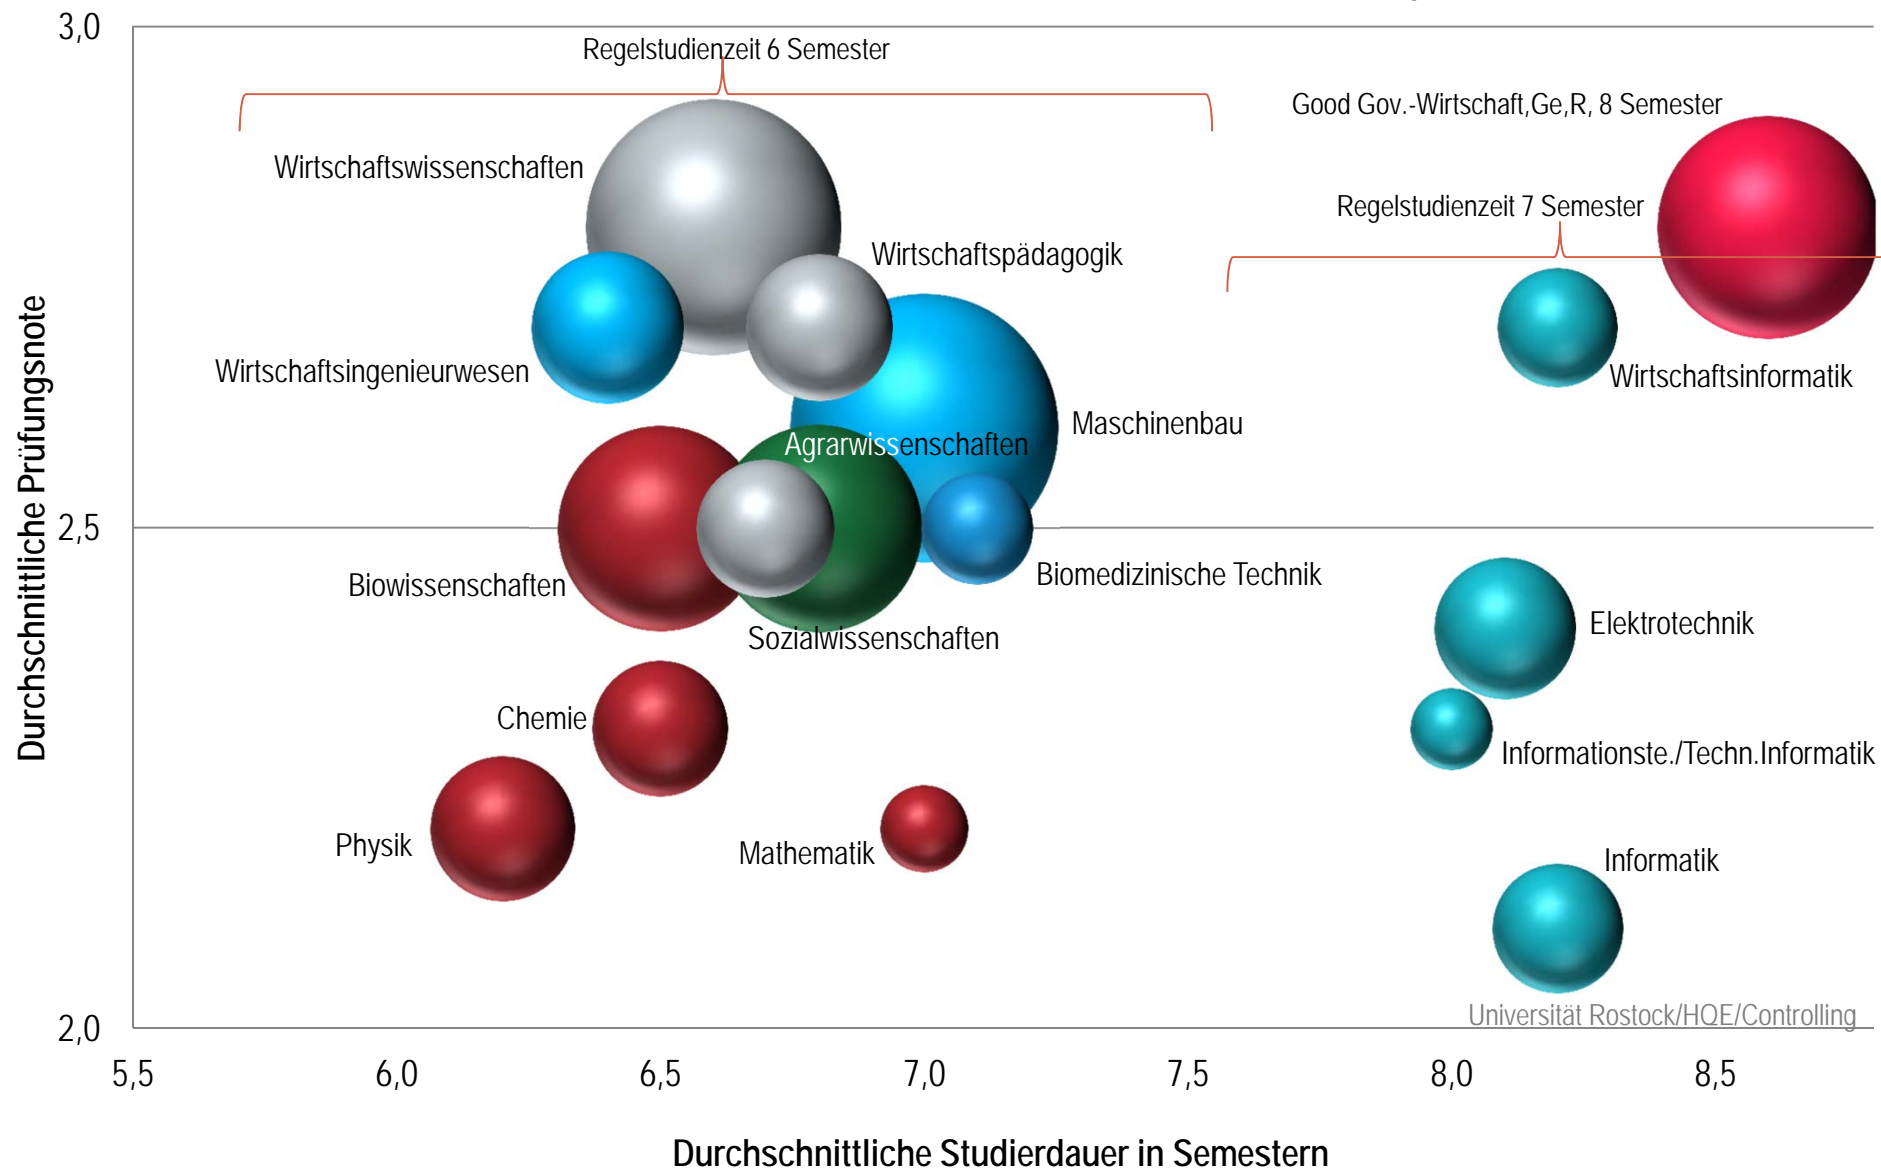

### Durchschnittliche Abschlussnoten im Bachelor im Studienjahr 2015

## Durchschnittliche Abschlussnoten im Bachelor der PHF im Studienjahr 2015 - 1.Fach -