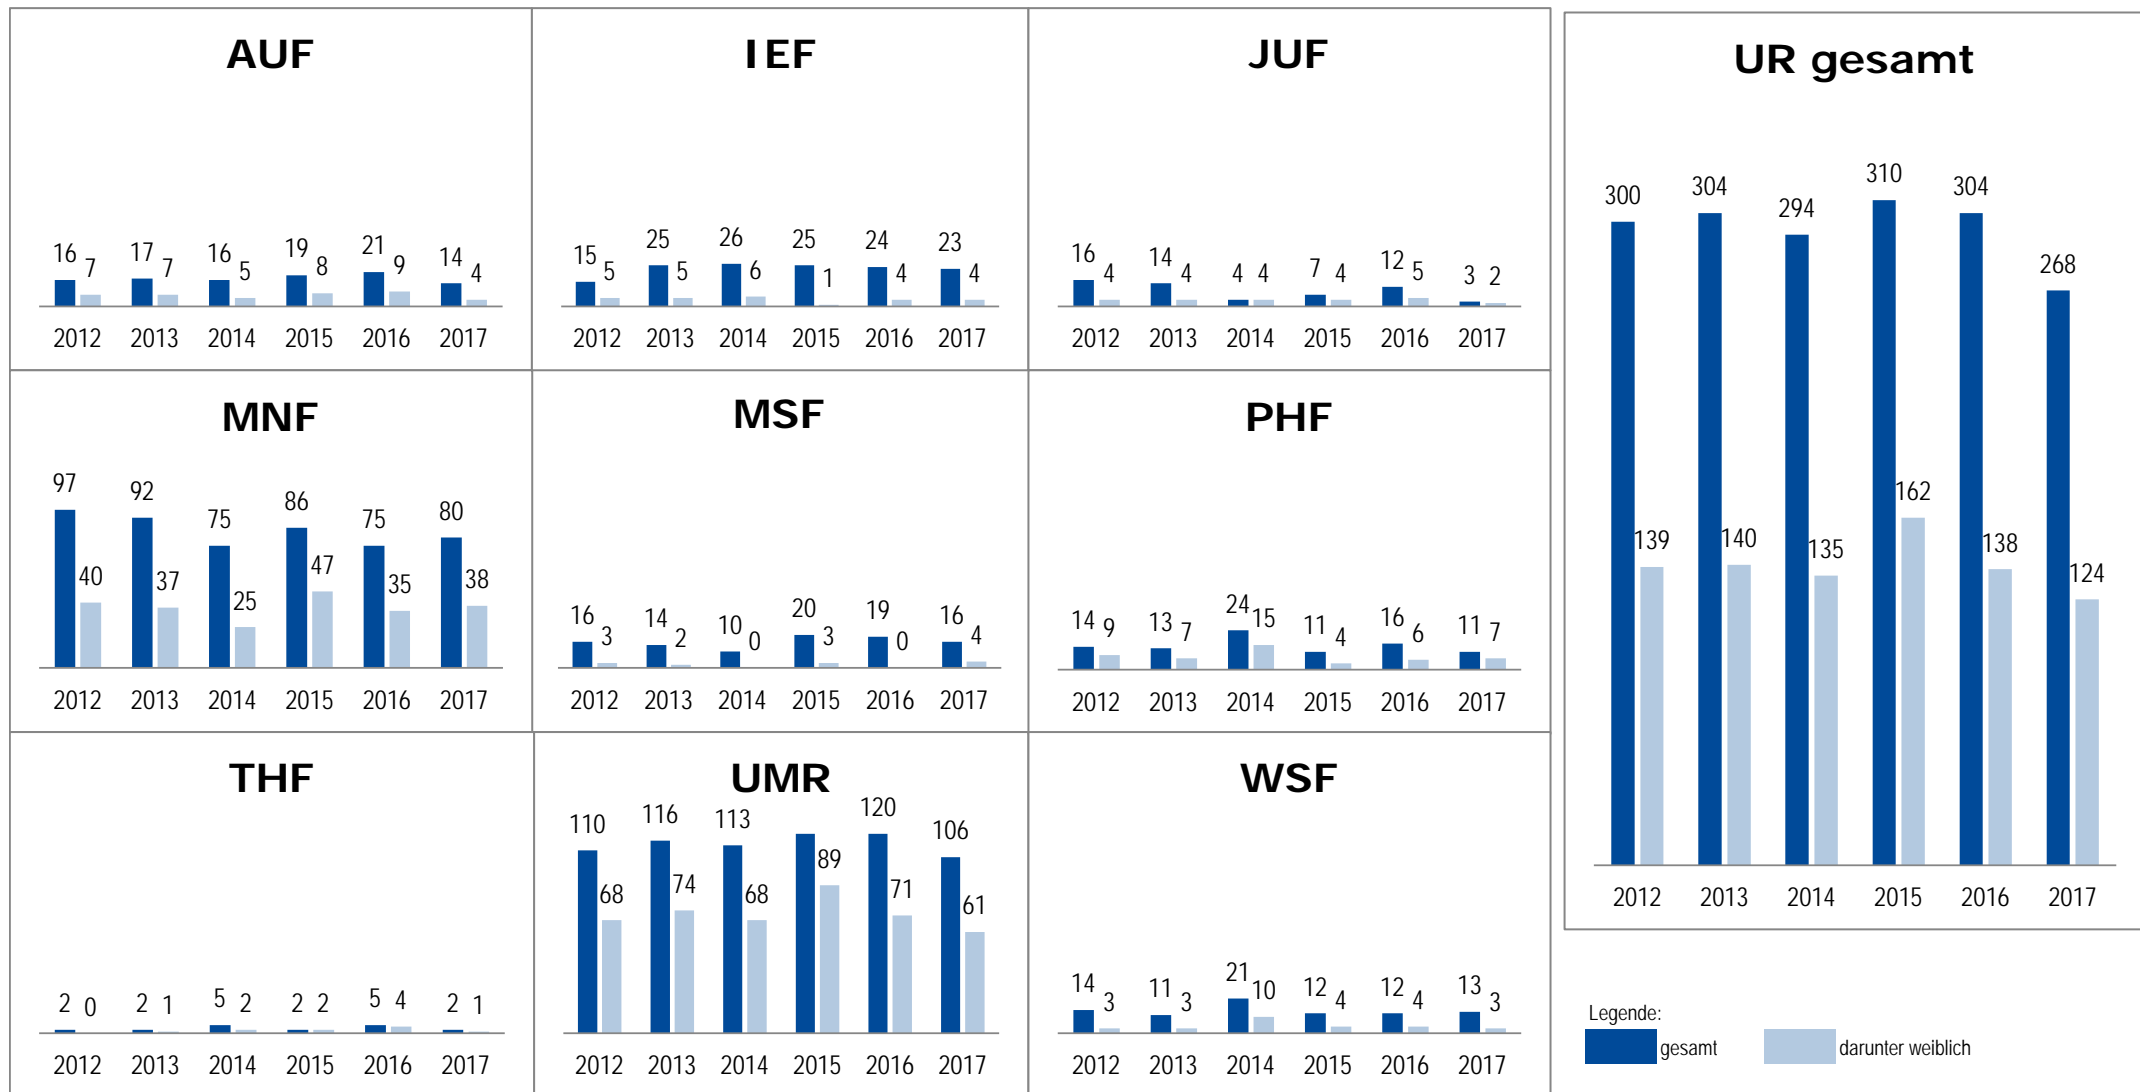

Promotionen 2012 - 2017<sup>(1)</sup> nach Fakultäten

<sup>(1)</sup> Ab 2013 wird diese Statistik auf der Grundlage der Semesterdaten erhoben: z.B. 2017 = WS 2016/17 + SoSe 2017  
In der Vergangenheit wurden der Statistik die Jahresdaten (01.01. - 31.12.) zugrunde gelegt.