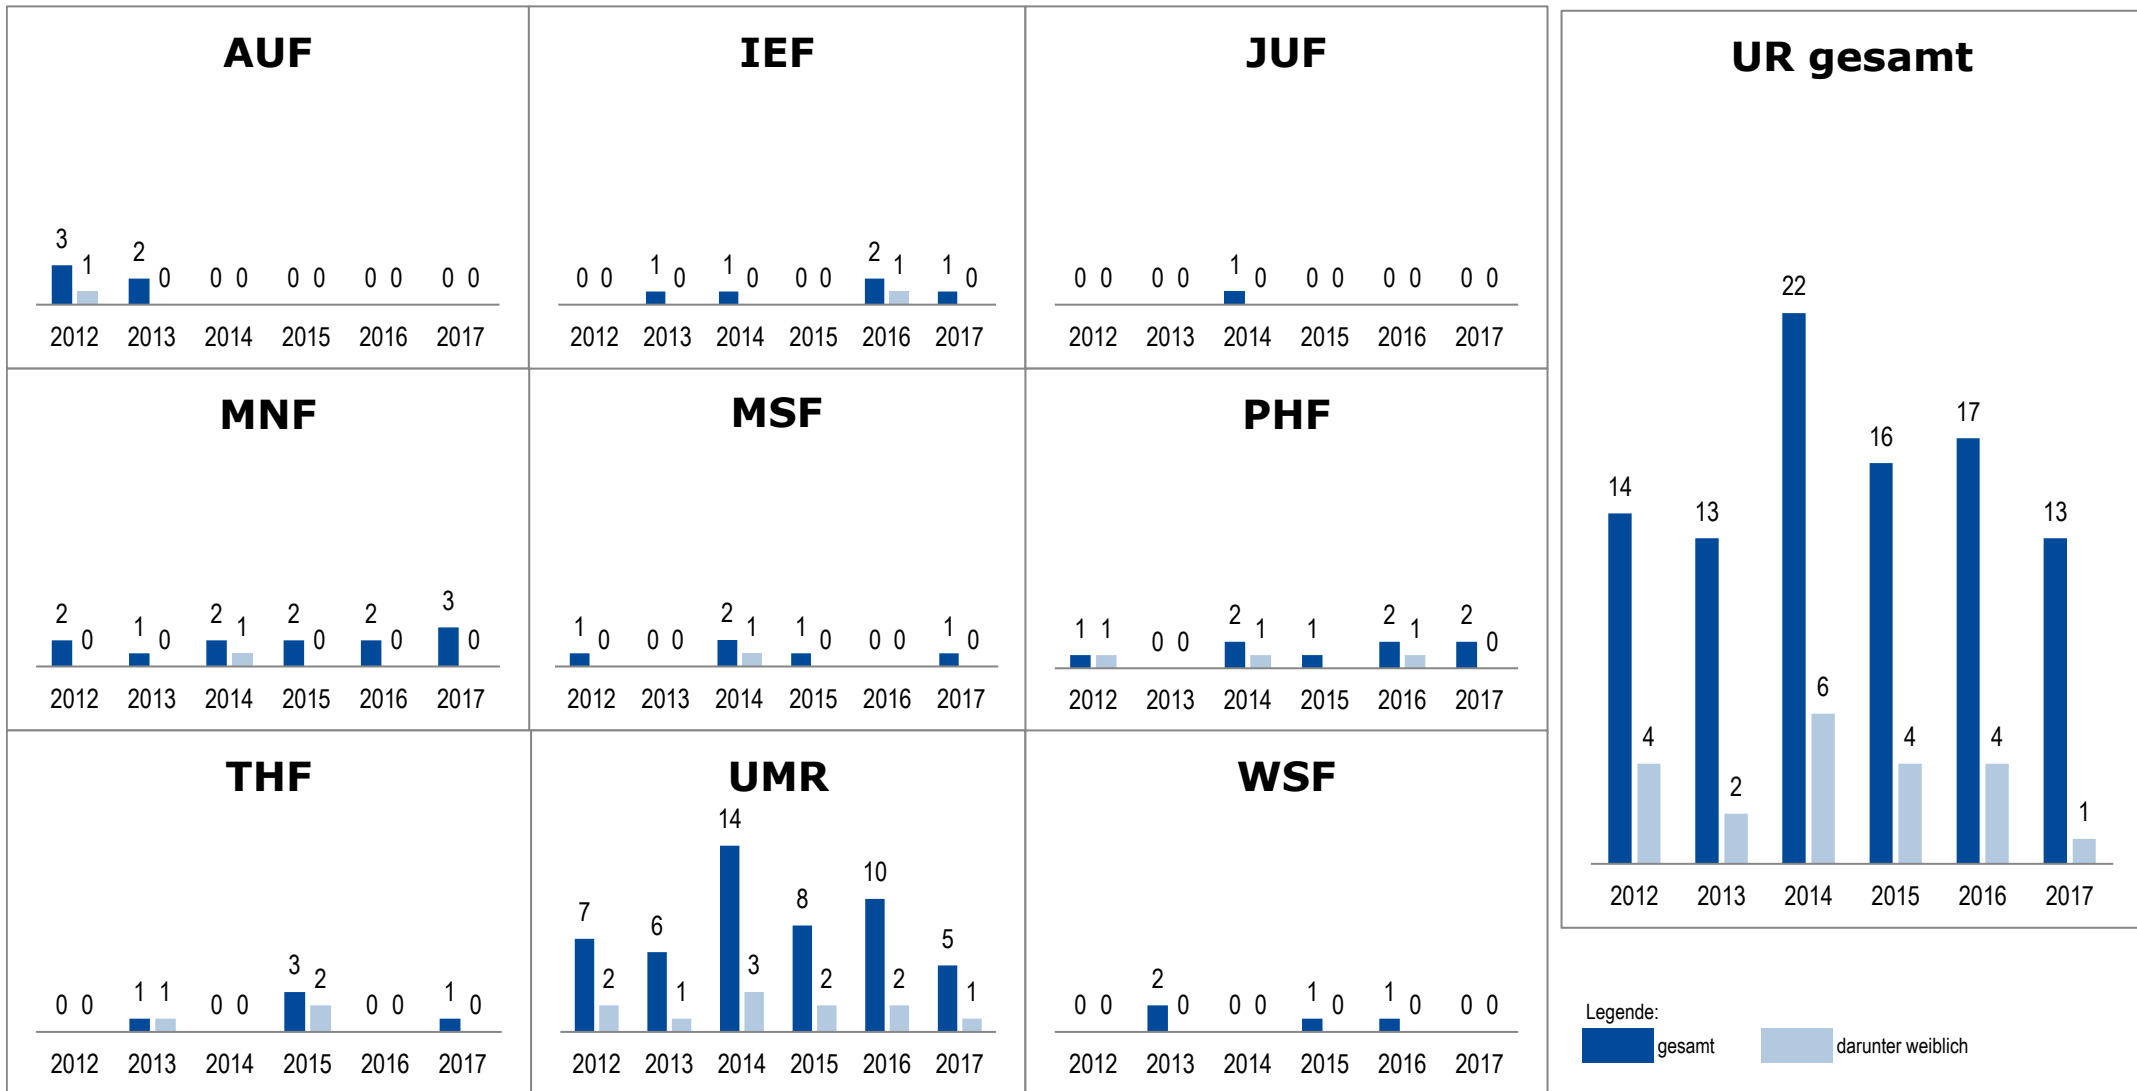

Habilitationen 2012 - 2017⁽¹⁾ nach Fakultäten

⁽¹⁾ Ab 2013 wird diese Statistik auf der Grundlage der Semesterdaten erhoben: z.B. 2017 = WS 2016/17 + SoSe 2017
In der Vergangenheit wurden der Statistik die Jahresdaten (01.01. - 31.12.) zugrunde gelegt.